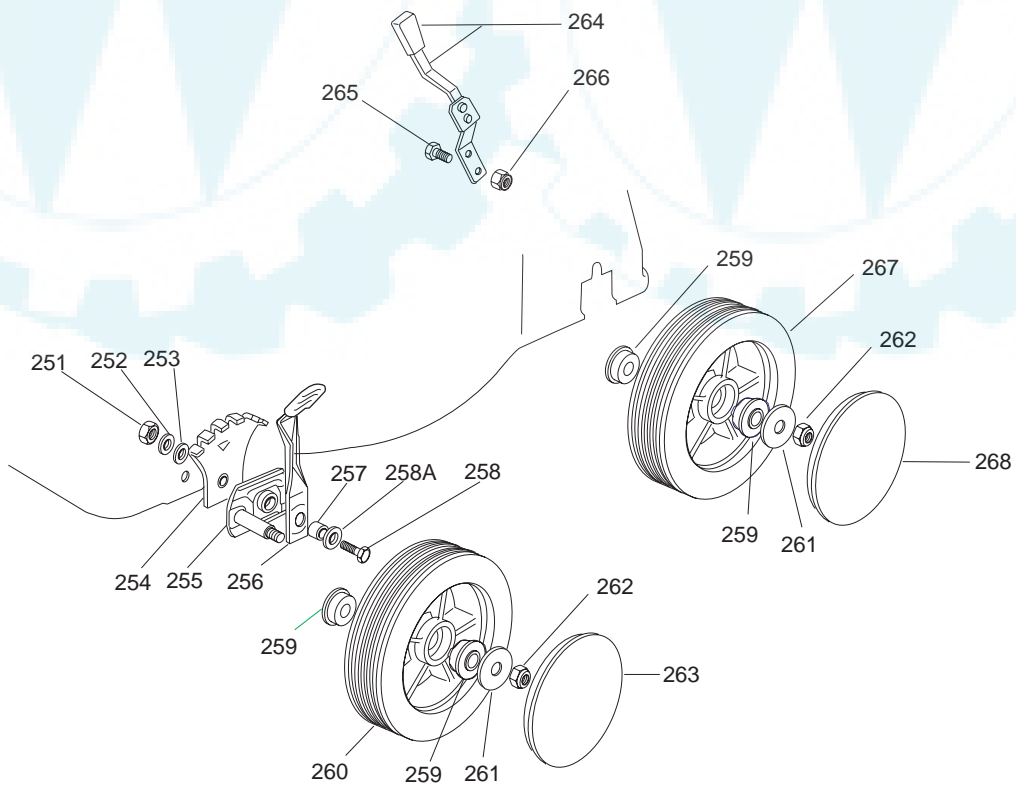

FRANCE REDUCTEURS	BI. CI. DI.

B074A