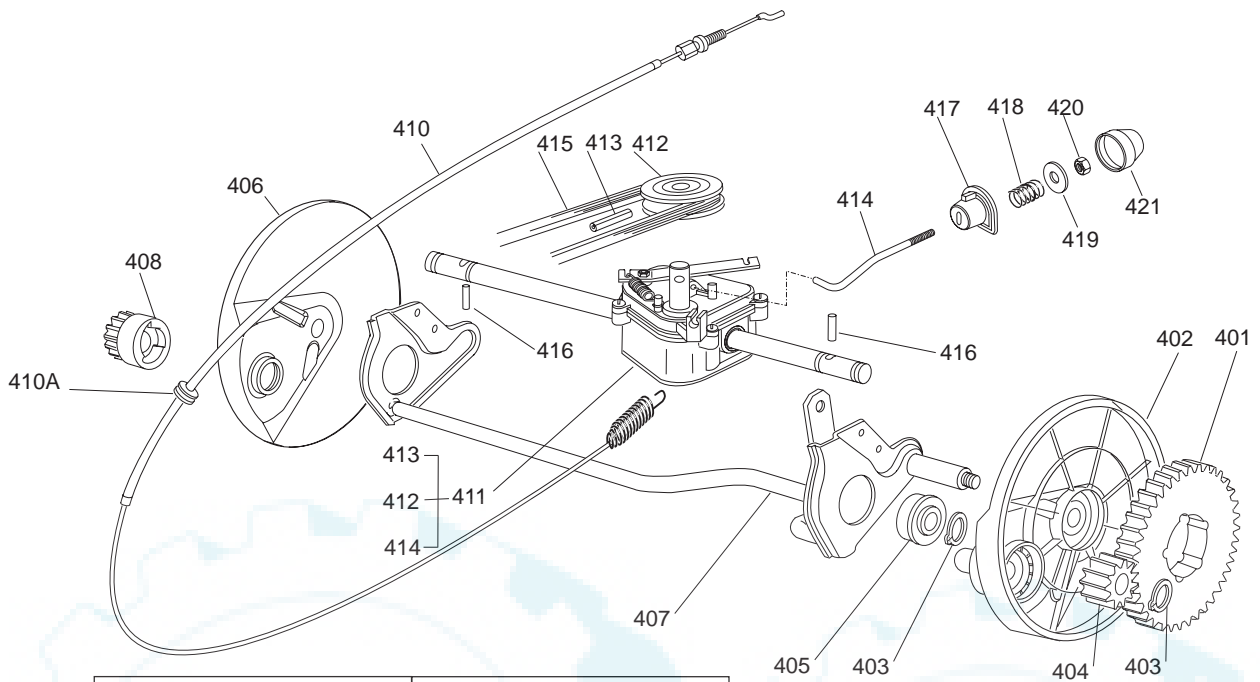

B073A

Ausgabe Issue 2004- 1		Bild Nr Picture No B073A		CMI 51 BA CHASSIE FÜHRUNGSHOLM		CMI 51 BA CHASSIS HANDLE		Seite Page 20	
Pos. Fig.	Anzahl/Quantity			Artikel Nr. Part No	Bezeichnung	Description	Satz Kit	Anmerkung Notes	
1	1			1136-1365-01	Chassie- grün.....	Chassis- green			
2	3/2			9997-0830-16	Schraube	Screw			
2	0/1			9997-0860-16	Schraube	Screw			
3	2			9997-0816-16	Schraube	Screw			
4	4			1136-0637-01	Buchse.....	Bush.....			
5	2			9747-0831-02	Mutter.....	Lock nut.....			
6	2			1136-0617-01	Schraube	Screw			
7	4			1136-0666-01	Griff	Knob			
8	4			9799-0831-02	Mutter	Nut			
9	1			1136-1194-01	Holm- Unterteil	Handle- lower			
10	1			1136-0620-01	Schraube	Screw			
10A	1			1136-0747-01	Schraube m. Öse.....	Screw w. loop			
11	2			1136-0693-01	Scheibe.....	Washer.....			
12	3/2			9739-0831-22	Mutter	Nut			
12	0/1			9747-0831-02	Mutter.....	Lock nut.....			
15	1			1136-0717-01	Motorbremsdraht	Engine brake cable			
16	1			1136-0670-01	Feder- rechts.....	Spring- RH			
17	1			1136-0686-01	Prallblech.....	Stone guard			
18	1			1136-0671-01	Feder- links	Spring- LH.....			
19	1			1136-0680-01	Pivotachse	Pivot pin.....			
28	1			1136-0763-01	Führungsholm- Oberteil	Handle- upper.....			
30	1			1136-0746-01	Motorbremshebel.....	Engine brake lever.....			
34	2			1136-0640-01	Buchse.....	Bush.....			
37	1			1136-0745-01	Antriebshebel.....	Drive lever.....			
38	2			1136-0639-01	Buchse.....	Bush.....			
39	2			1136-0682-01	Platte	Plate.....			
40	4			9847-8119-16	Schraube	Screw			
41	1			1136-1188-01	Riemenschutz.....	Belt guard			
42	1			1136-0615-01	Schraube	Screw			
43	1			1136-0603-01	Sprengring.....	Snap ring			
44	1			1136-0665-01	Gummieinsatz.....	Rubber insert			
46	1			1136-0776-01	Schraubensatz.....	Screw set			
201	1			1136-0691-01	Schutz	Protection			
501	1			1136-0674-01	Nabe m.Scheibe.....	Hub w. pulley			
502	1			1111-9726-01	Messer.....	Blade.....			
503	1			1136-0083-01	Federscheibe	Elastic washer			
504	1			1136-0015-01	Scheibe.....	Washer.....			
505	1			1136-0616-01	Schraube	Screw			
506	1			9600-0014-00	Keil	Key			
552	1			1136-0676-01	Grasskorb- Oberteil.....	Grass box- upper.....			
553	1			1136-0677-01	Grasskorb- Unterteil.....	Grass box- lower			